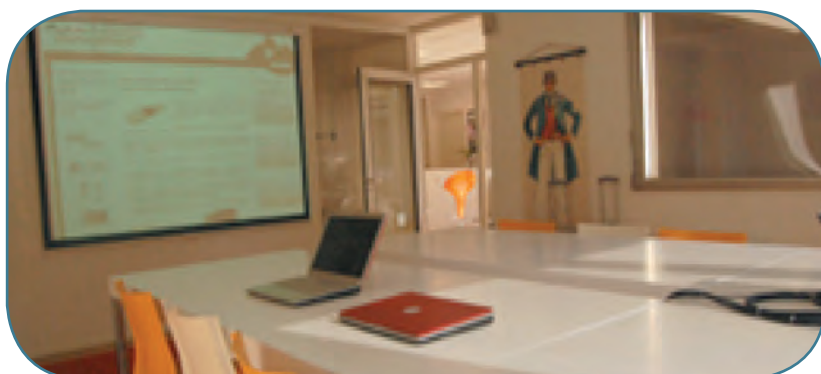

am **atlantic management**

Votre contact
Atlantic Management

Laurence LE BOUSSE

llebousse@atlantic-management.fr
31 Rue Alfred Riom 44100 Nantes
02 53 55 11 90 - 06 77 43 99 87
www.atlantic-management.fr