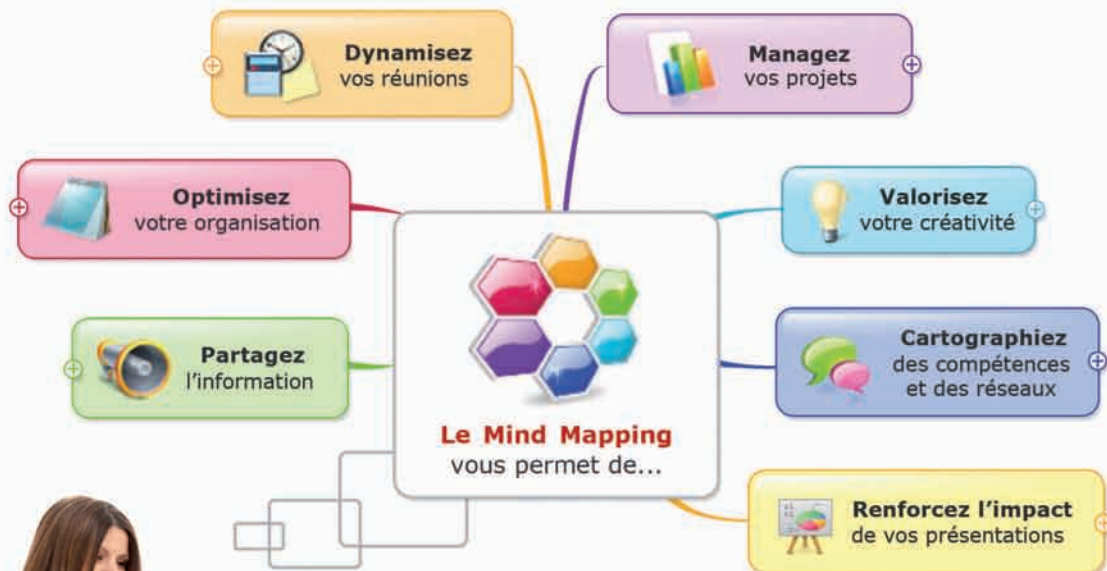

# HUMAN Mapping

- **Simplifiez votre organisation**
- **Obtenez une vision globale de vos projets**
- **Gagnez de 4 à 6 heures par semaine** grâce à une méthode efficace et reconnue (Etude Ernst & Young 2007)
- **Partagez un langage commun** au sein de vos équipes
- **Managez efficacement** vos équipes et vos projets

## Découvrez les usages professionnels du Mind Mapping Une formation utile, créative, opérationnelle

Le Mind Mapping est une méthode de **représentation visuelle de la connaissance**. Il permet d'organiser simplement l'ensemble de ses idées et de ses données sous forme de cartes, offrant **une vision globale** sans jamais perdre de vue les détails. Un outil efficace au quotidien pour manager vos projets, mieux travailler en équipe, prendre des notes, faire de la veille, animer vos réunions...

**Human Connect vous forme aux usages professionnels du Mind Mapping et vous fait gagner en efficacité et en créativité.**

**Comprendre le Mind Mapping**

- Visualisation des connaissances
- Organisation structurée sous forme de cartes mentales (Map) de ses idées et projets

*Intégrez des liens vers vos fichiers, dossiers, sites web favoris, et retrouvez instantanément vos ressources.*